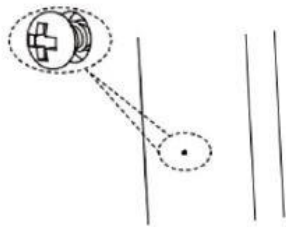

Zaskrutkujte skrutku do zariadenia tak, aby ho bolo možné za hlavičku zavesiť