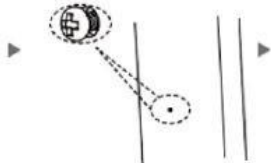

Inštalácia

Pripevnite držiaky na stenu

Zaskrutkujte skrutku do zariadenia tak, aby ho bolo možné za hlavičku zavesiť

Horizontálne umiestnenie

Vertikálne umiestnenie

Voľné polozenie

Využitelné vlastnosti UV-C žiarenie