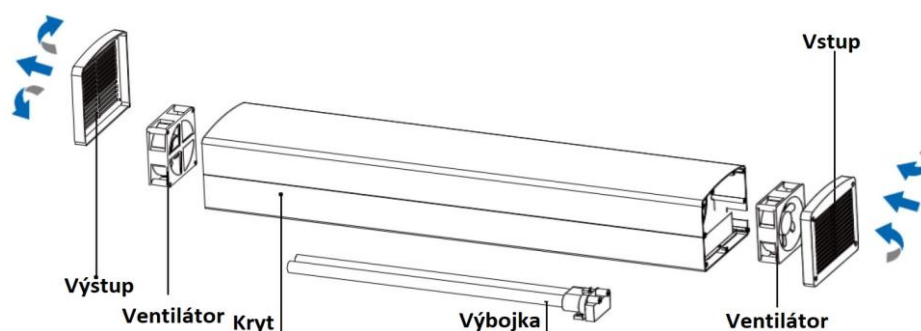

Obsah sady

- 1x nepřímý germicidní UV zářič
- 1x dálkový ovládač
- 1x návod k použití
- 1x montážní sada na zeď/na stojan

Funkce

Zářiče s nepřímým zářením se používají tam, kde je vyžadována dezinfekce prostor za současné bezpečné přítomnosti lidí. Tento výrobek slouží k dezinfekci vzduchu v bytech, domech, kancelářích, ordinacích, třídách atd. Tímto přístrojem dochází k přímé dezinfekci vzduchu, který je do zařízení nasáván. Na jedné straně je nasáván kontaminovaný vzduch, uvnitř zařízení dochází ke kontaktu vzduchu a v něm obsažených mikroorganismů s UV-C zářením. UV-C záření působí na mikroorganismy (plísně, viry, houby, roztoči, bakterie) germicidně, což znamená, že tyto mikroorganismy jsou zahubeny nebo jsou natolik poškozeny, že již není možná jejich reprodukce (množení). Na výstupu zařízení je vyfukován vzduch, který prošel dezinfekcí. Zařízení je plně bezpečné, jelikož k dezinfekci vzduchu vlivem UV-C záření dochází pouze uvnitř zařízení.

Umístění

Zařízení může být umístěno položené volně, připevněno na zdi, nebo na stojanu (stojan Solight GZ-S). Je jedno, v jaké poloze zařízení bude, jestli horizontálně, nebo vertikálně. Pro správnou funkci je však nutné zajistit, aby oba otvory na zařízení byly volně průchodné, a do 50cm od nich nebyla žádná podstatná překážka.

Umiestnenie

Zariadenie môže byť umiestnené položené voľne, pripevnené na stene, alebo na stojane (stojan Solight GZ-S). Je jedno, v akej polohe zariadení bude, či horizontálne, alebo vertikálne. Pre správnu funkciu je však potrebné zabezpečiť, aby oba otvory na zariadení boli voľne prístupné, a do 50cm od nich nebola žiadna podstatná prekážka.

Inštalácia

Pripevnite držiaky na stenu

Zaskrutkujte skrutku do zariadenia tak, aby ho bolo možné za hlavičku zavesiť

Horizontálne umiestnenie

Vertikálne umiestnenie

Voľné polozenie

Využitelné vlastnosti UV-C žiarenie