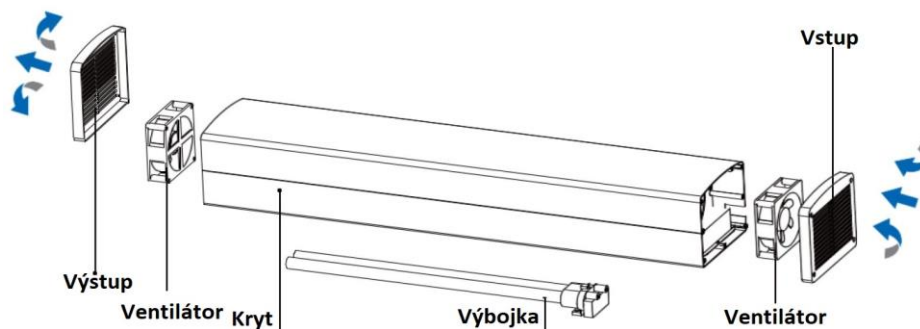

Obsah sady

- 1x nepriamy germicídny UV žiarič
- 1x návod na použitie
- 1x diaľkový ovládač
- 1x montážna sada na stenu/na stojan

Funkcie

Žiariče s nepriamym žiarením sa používajú tam, kde je vyžadovaná dezinfekcia priestorov za súčasnej bezpečnej prítomnosti ľudí. Tento výrobok slúži na dezinfekciu vzduchu v bytoch, domoch, kanceláriách, ordináciách, triedach atď. Týmto prístrojom dochádza k priamej dezinfekciu vzduchu, ktorý je do zariadenia nasávaný. Na jednej strane je nasávaný kontaminovaný vzduch, vnútri zariadenia dochádza ku kontaktu vzduchu a v ňom obsiahnutých mikroorganizmov s UV-C žiarením. Toto žiarenie pôsobí na mikroorganizmy (plesne, vírusy, huby, roztoče, baktérie) germicídne, čo znamená, že tieto mikroorganizmy sú zničené alebo sú natoľko poškodené, že už nie je možná ich reprodukcia (množenie). Na výstupe zariadenia je vyfukovaný vzduch, ktorý prešiel dezinfekciou. Zariadenie je plne bezpečné, keďže na dezinfekciu vzduchu vplyvom UV-C žiarenia dochádza len vo vnútri zariadenia.